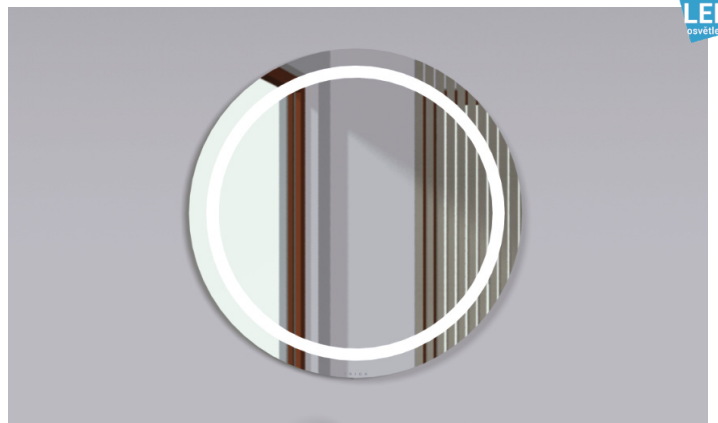

LED osvětlení

CIRCLE			OP2	OP3	OP4	OP5	OP6	OP7	OP8
DCIRC/70	ø70×3	13 370,-	OP9	OP12	OP13	OP34			

IP 44