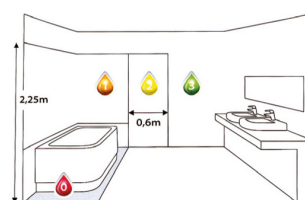

osvětlení na skříňky

SIMPLE	š = 600 mm, chrom lesk, IP 20, 1x14W – v balení, trafo – zvlášť, součástí balení	4 970,-

IP classifications

- IP20
- IP65
- IP65, IP44
- IP65, IP44, IP43, IP21, IP20