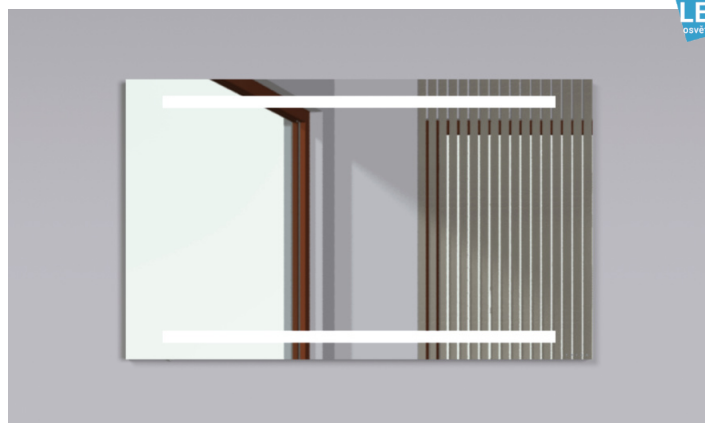

LED
osvětlení

HORIZONTALE 2		
DHOR2/6080	80×60×3	10 170,-
DHOR2/60100	100×60×3	12 170,-
DHOR2/60120	120×60×3	14 270,-

OP0	OP1	OP2	OP3	OP4	OP5	OP6
OP7	OP8	OP9	OP12	OP13	OP14	OP16
OP18	OP19	OP21	OP34	IP 44