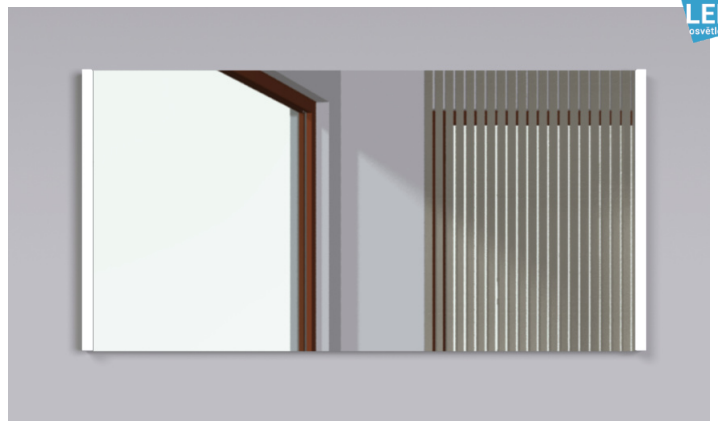

LED osvětlení

STRIP VERTICALE			OP0	OP1	OP2	OP3	OP4	OP5	OP6
STRV/8060	60×80×5,2	12 270,-	OP7	OP8	OP9	OP12	OP13		
STRV/60120	120×60×5,2	16 070,-							

IP 44