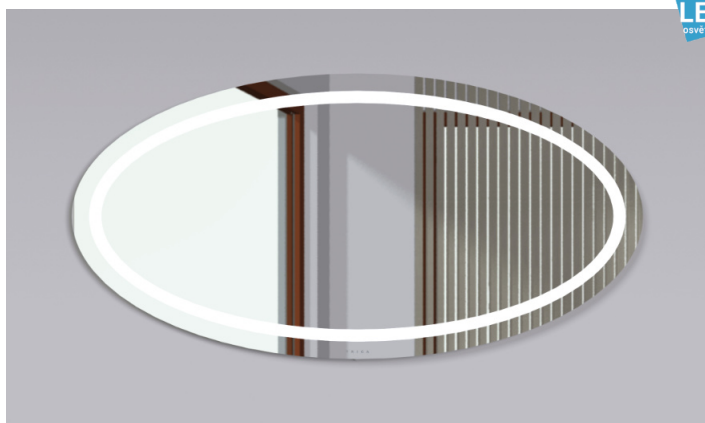

LED
osvětlení

OVAL		
DOVA/8060	60×80×3	12 070,-
DOVA/60120	120×60×3	16 970,-

OP0	OP1	OP2	OP3	OP4	OP5	OP6	
OP7	OP8	OP9	OP12	OP13	OP34	IP 44