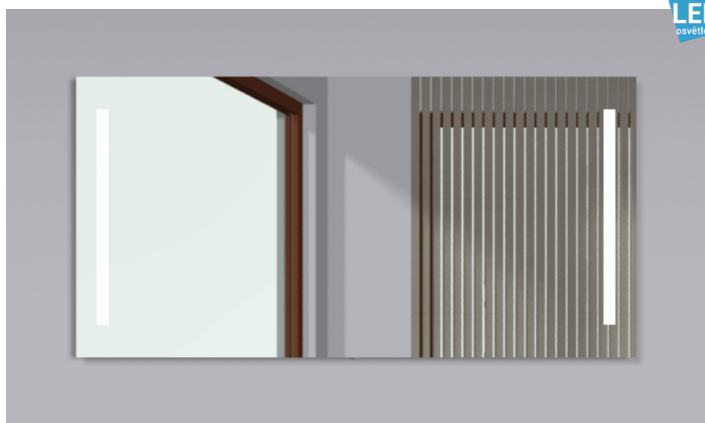

LED
osvětlení

LINE		
DLINE/8060	60×80×2,7	9 970,-
DLINE/60120	120×60×2,7	13 170,-

OP0	OP1	OP2	OP3	OP4	OP5	OP6
OP7	OP8	OP9	OP12	OP13	OP14	OP16
OP18	OP19	OP21	OP34	IP 44