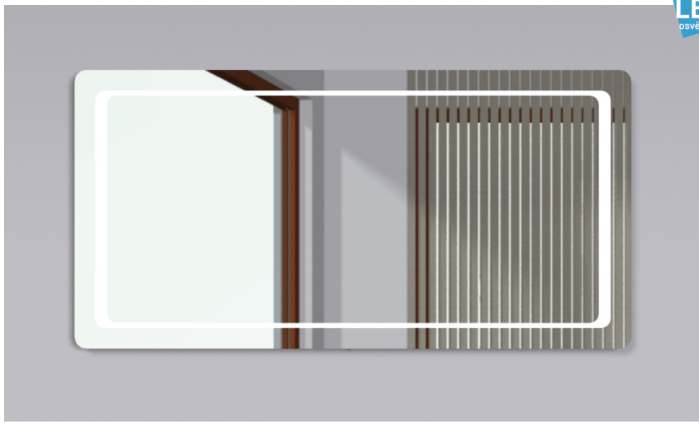

LED osvětlení

FIRKANTER			OP0	OP1	OP2	OP3	OP4	OP5	OP6
DFIR/8060	60×80×3	11 170,-	OP7	OP8	OP9	OP12	OP13	OP14	OP16
DFIR/60120	120×60×3	15 170,-	OP18	OP19	OP21	OP34			

IP 44