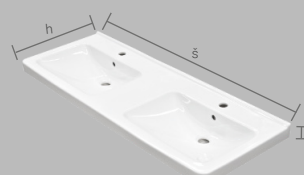

↑ umyvadlo
JIKÁ CUBITO

↑ umyvadlo
JIKÁ CUBITO

JIKÁ

kód umyvadla	š	v	h
H 8 1442 0 000 104 1	130	5	48,5

skříňka pod umyvadlo FLD100ZZ.M26F1, zrcadlo s políci atyp, keramická umyvadlová mísa

FLUORIT UP

- určení pravá /P nebo levá /L je dáno umístěním pantů z čelního pohledu na skříňku
- rozměry jsou uvedeny v pořadí: šířka / výška / hloubka
- dvířka i zásuvky jsou vybaveny systémem tichého dovírání
- označení Z v kódu výrobku – 1x zásuvka
- označení ZZ v kódu výrobku – 2x zásuvka
- u skříněk pod umyvadlo je nutné k výrobě dodat vyplněný formulář nebo výkres s upřesněním pozice a velikosti otvoru pro odpad umyvadla
- zrcadla nebo zrcadlové skříňky jejichž součástí není osvětlení, nejsou konstrukčně pro osvětlení připravena
- umyvadla jsou dodávána bez vodovodních baterií
- výrobek je určen do koupelen, není však uzpůsoben pro dlouhodobý přímý styk s vodou