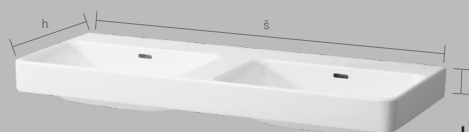

LAUFEN

↑
umyvadlo
Laufen Pro S

kód umyvadla	š	v	h
H 81496 6 000 104 1	120	9,5	46