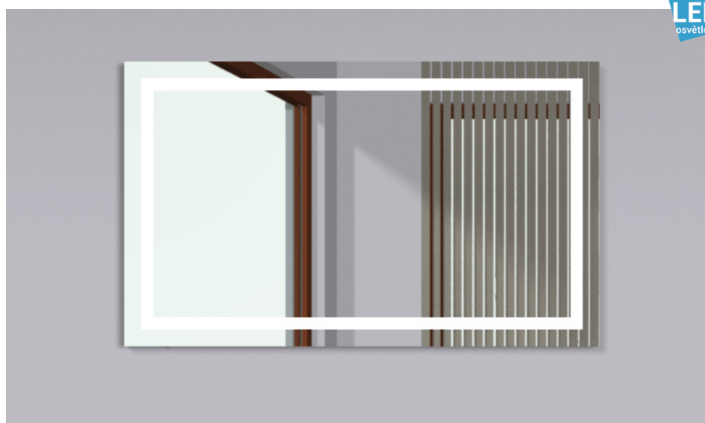

LED
osvětlení

BORDURE		
DBOR/6080	60×80×3	11 170,-
DBOR/60100	100×60×3	12 870,-
DBOR/60120	120×60×3	15 170,-

OP0	OP1	OP2	OP3	OP4	OP5	OP6
OP7	OP8	OP9	OP12	OP13	OP14	OP16
OP18	OP19	OP21	OP34	IP 44