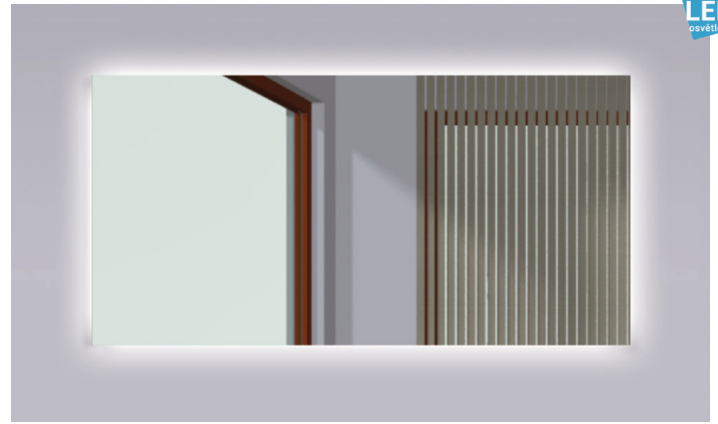

LED osvětlení

AURA			OP2	OP3	OP5	OP6	OP7	OP12	OP13
AURA/8060	60×80×4,5	11 570,-	OP34						
AURA/60120	120×60×4,5	15 070,-							

IP 44