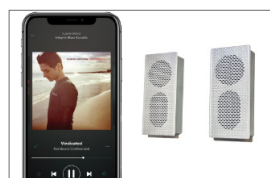

OP34 integrovaná sada BT reproduktorů
Dva stereo bluetooth reproduktory zabudované v podkladové desce.
Cena: **4 470,-**