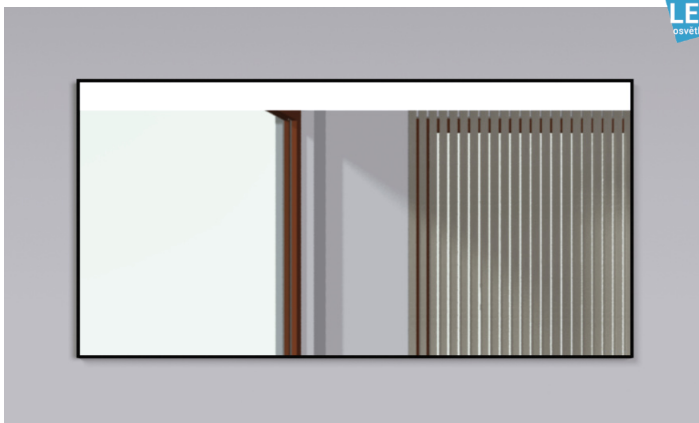

LED osvětlení

PIETRO			OP2	OP3	OP5	OP6	OP7	OP12	OP13
PIEH/8060	60×80×3	14 670,-							
PIEH/60120	120×60×3	18 870,-							

IP 44