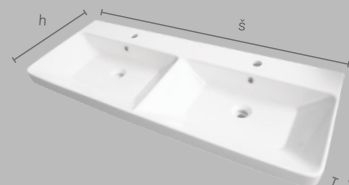

umyvadlo Tulux

kód umyvadla	š	v	h
11120	120	6	46