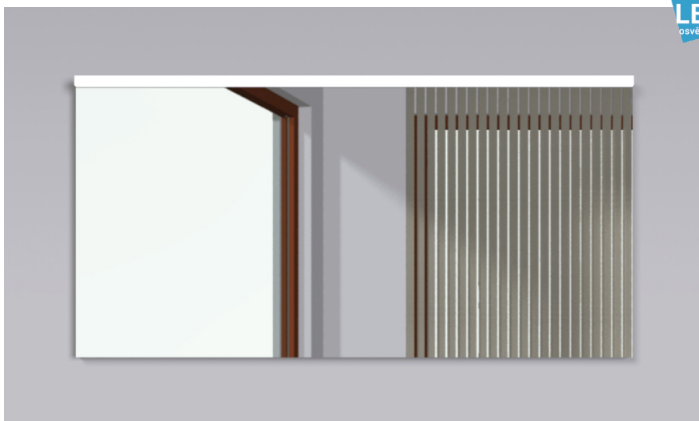

IP 44

LED osvětlení

STRIP HORIZONTALE			OP0	OP1	OP2	OP3	OP4	OP5	OP6
STRH/8060	60×80×5,2	10 470,-	OP7	OP8	OP9	OP12	OP13		
STRH/60120	120×60×5,2	14 670,-							

IP 44

LED osvětlení

STRIP VERTICALE			OP0	OP1	OP2	OP3	OP4	OP5	OP6
STRV/8060	60×80×5,2	12 270,-	OP7	OP8	OP9	OP12	OP13		
STRV/60120	120×60×5,2	16 070,-							