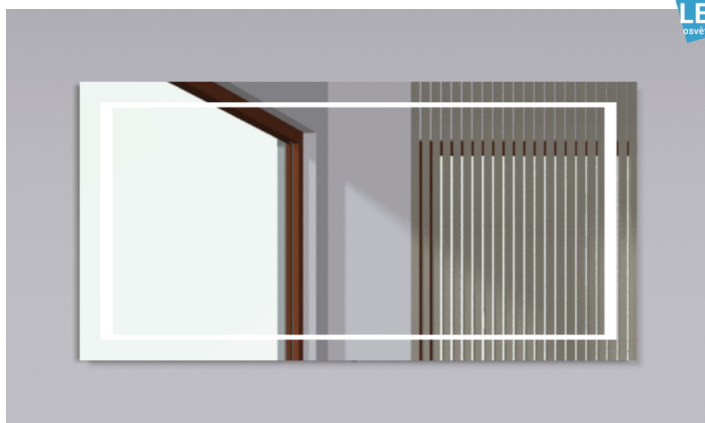

LED
osvětlení

SQUARE		
DSQ/8060	60×80×3	11 170,-
DSQ/60120	120×60×3	15 170,-

OP0	OP1	OP2	OP3	OP4	OP5	OP6
OP7	OP8	OP9	OP12	OP13	OP14	OP16
OP18	OP19	OP21	OP34	IP 44