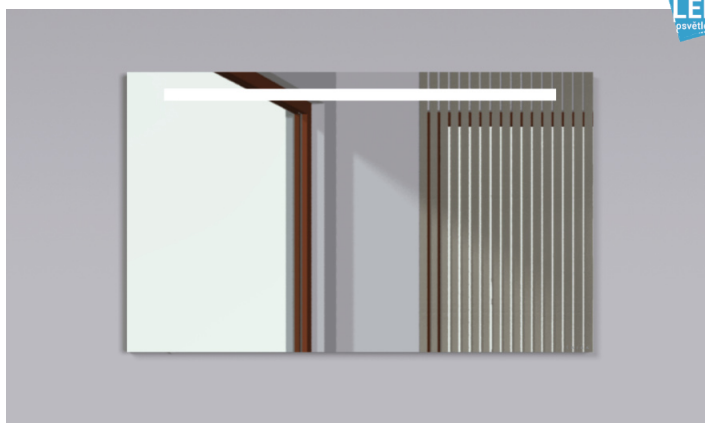

ZRCADLA S LED PODSVĚTLENÍM

LED
osvětlení

HORIZONTALE 1		
DHOR1/6080	80×60×3	9 370,-
DHOR1/60100	100×60×3	10 970,-
DHOR1/60120	120×60×3	12 870,-

OP0	OP1	OP2	OP3	OP4	OP5	OP6
OP7	OP8	OP9	OP12	OP13	OP14	OP16
OP18	OP19	OP21	OP34	IP 44