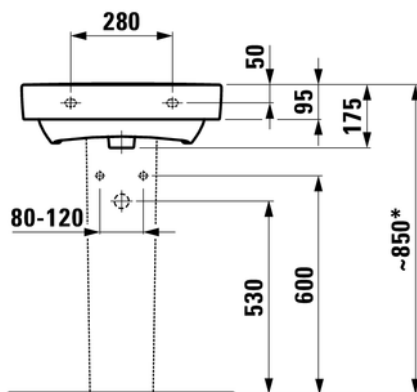

Keramické umyvadlo Laufen Pro S Compact 55cm

- š. 55cm x v. 9,5cm x h. 38cm
- vnitřní hloubka umyvadla - 22,5cm, vnitřní šířka - 50cm
- hmotnost 13kg

* = Effective height must be fixed according to the height of the pedestal.

Keramické umyvadlo Laufen Pro S Compact 60cm

- š. 60cm x v. 9,5cm x h. 38cm
- vnitřní hloubka umyvadla - 22,5cm, vnitřní šířka - 54cm
- hmotnost 13kg

* = Effective height must be fixed according to the height of the pedestal.