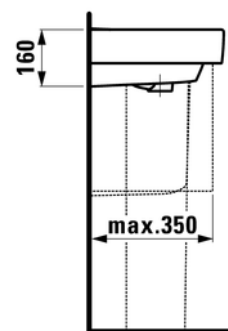

Keramické umyvadlo Laufen Pro S Compact 55cm

- š. 55cm x v. 9,5cm x h. 38cm
- vnitřní hloubka umyvadla - 22,5cm, vnitřní šířka - 50cm
- hmotnost 13kg

* = Effective height must be fixed according to the height of the pedestal.

Keramické umyvadlo Laufen Pro S Compact 60cm

- š. 60cm x v. 9,5cm x h. 38cm
- vnitřní hloubka umyvadla - 22,5cm, vnitřní šířka - 54cm
- hmotnost 13kg

* = Effective height must be fixed according to the height of the pedestal.