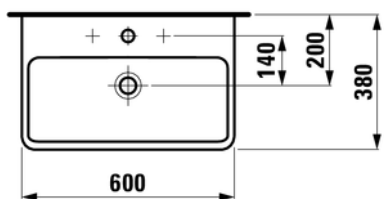

Keramické umyvadlo Laufen Pro S Compact 55cm

- š. 55cm x v. 9,5cm x h. 38cm
- vnitřní hloubka umyvadla - 22,5cm, vnitřní šířka - 50cm
- hmotnost 13kg

* = Effective height must be fixed according to the height of the pedestal.

Keramické umyvadlo Laufen Pro S Compact 60cm

- š. 60cm x v. 9,5cm x h. 38cm
- vnitřní hloubka umyvadla - 22,5cm, vnitřní šířka - 54cm
- hmotnost 13kg

* = Effective height must be fixed according to the height of the pedestal.