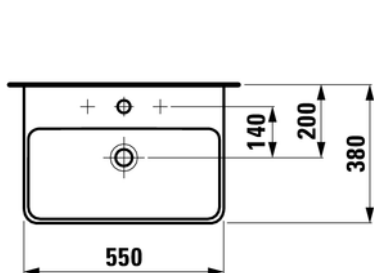

Keramické umyvadlo Laufen Pro S Compact 55cm

- š. 55cm x v. 9,5cm x h. 38cm
- vnitřní hloubka umyvadla - 22,5cm, vnitřní šířka - 50cm
- hmotnost 13kg

* = Effective height must be fixed according to the height of the pedestal.

Keramické umyvadlo Laufen Pro S Compact 60cm

- š. 60cm x v. 9,5cm x h. 38cm
- vnitřní hloubka umyvadla - 22,5cm, vnitřní šířka - 54cm
- hmotnost 13kg

* = Effective height must be fixed according to the height of the pedestal.