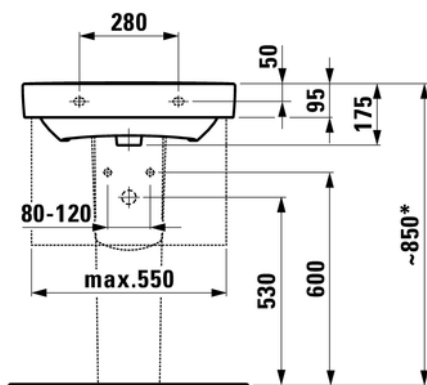

Keramické umyvadlo Laufen Pro S Compact 55cm

- š. 55cm x v. 9,5cm x h. 38cm
- vnitřní hloubka umyvadla - 22,5cm, vnitřní šířka - 50cm
- hmotnost 13kg

* = Effective height must be fixed according to the height of the pedestal.

Keramické umyvadlo Laufen Pro S Compact 60cm

- š. 60cm x v. 9,5cm x h. 38cm
- vnitřní hloubka umyvadla - 22,5cm, vnitřní šířka - 54cm
- hmotnost 13kg

* = Effective height must be fixed according to the height of the pedestal.