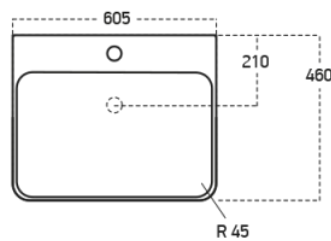

### Keramické umyvadlo Tulux 50cm

- š. 50cm x v. 6cm x h. 46cm

- hmotnost 12,30 kg (+- %5)

### Keramické umyvadlo Tulux 60cm

- š. 60,5cm x v. 6cm x h. 48cm

- hmotnost 15,70 kg (+- %5)

### Keramické umyvadlo Tulux 80cm

-š. 80,5cm x v. 6cm x h. 48cm

- hmotnost 20,30 kg (+- %5)