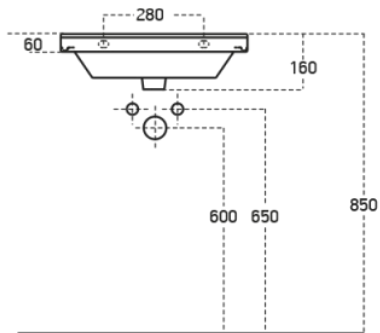

### Keramické umyvadlo Tulux 50cm

- š. 50cm x v. 6cm x h. 46cm

- hmotnost 12,30 kg (+- %5)

### Keramické umyvadlo Tulux 60cm

- š. 60,5cm x v. 6cm x h. 48cm

- hmotnost 15,70 kg (+- %5)

### Keramické umyvadlo Tulux 80cm

-š. 80,5cm x v. 6cm x h. 48cm

- hmotnost 20,30 kg (+- %5)