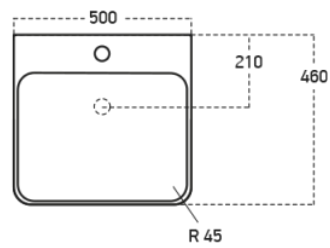

### Keramické umyvadlo Tulux 50cm

- š. 50cm x v. 6cm x h. 46cm

- hmotnost 12,30 kg (+- %5)

### Keramické umyvadlo Tulux 60cm

- š. 60,5cm x v. 6cm x h. 48cm

- hmotnost 15,70 kg (+- %5)

### Keramické umyvadlo Tulux 80cm

-š. 80,5cm x v. 6cm x h. 48cm

- hmotnost 20,30 kg (+- %5)