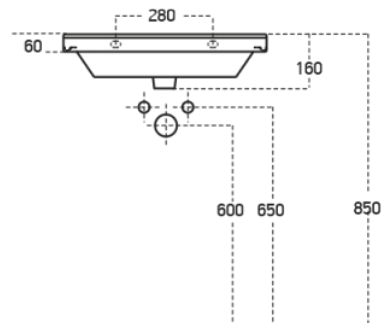

### Keramické umyvadlo Tulux 50cm

- š. 50cm x v. 6cm x h. 46cm

- hmotnost 12,30 kg (+- %5)

### Keramické umyvadlo Tulux 60cm

- š. 60,5cm x v. 6cm x h. 48cm

- hmotnost 15,70 kg (+- %5)

### Keramické umyvadlo Tulux 80cm

-š. 80,5cm x v. 6cm x h. 48cm

- hmotnost 20,30 kg (+- %5)